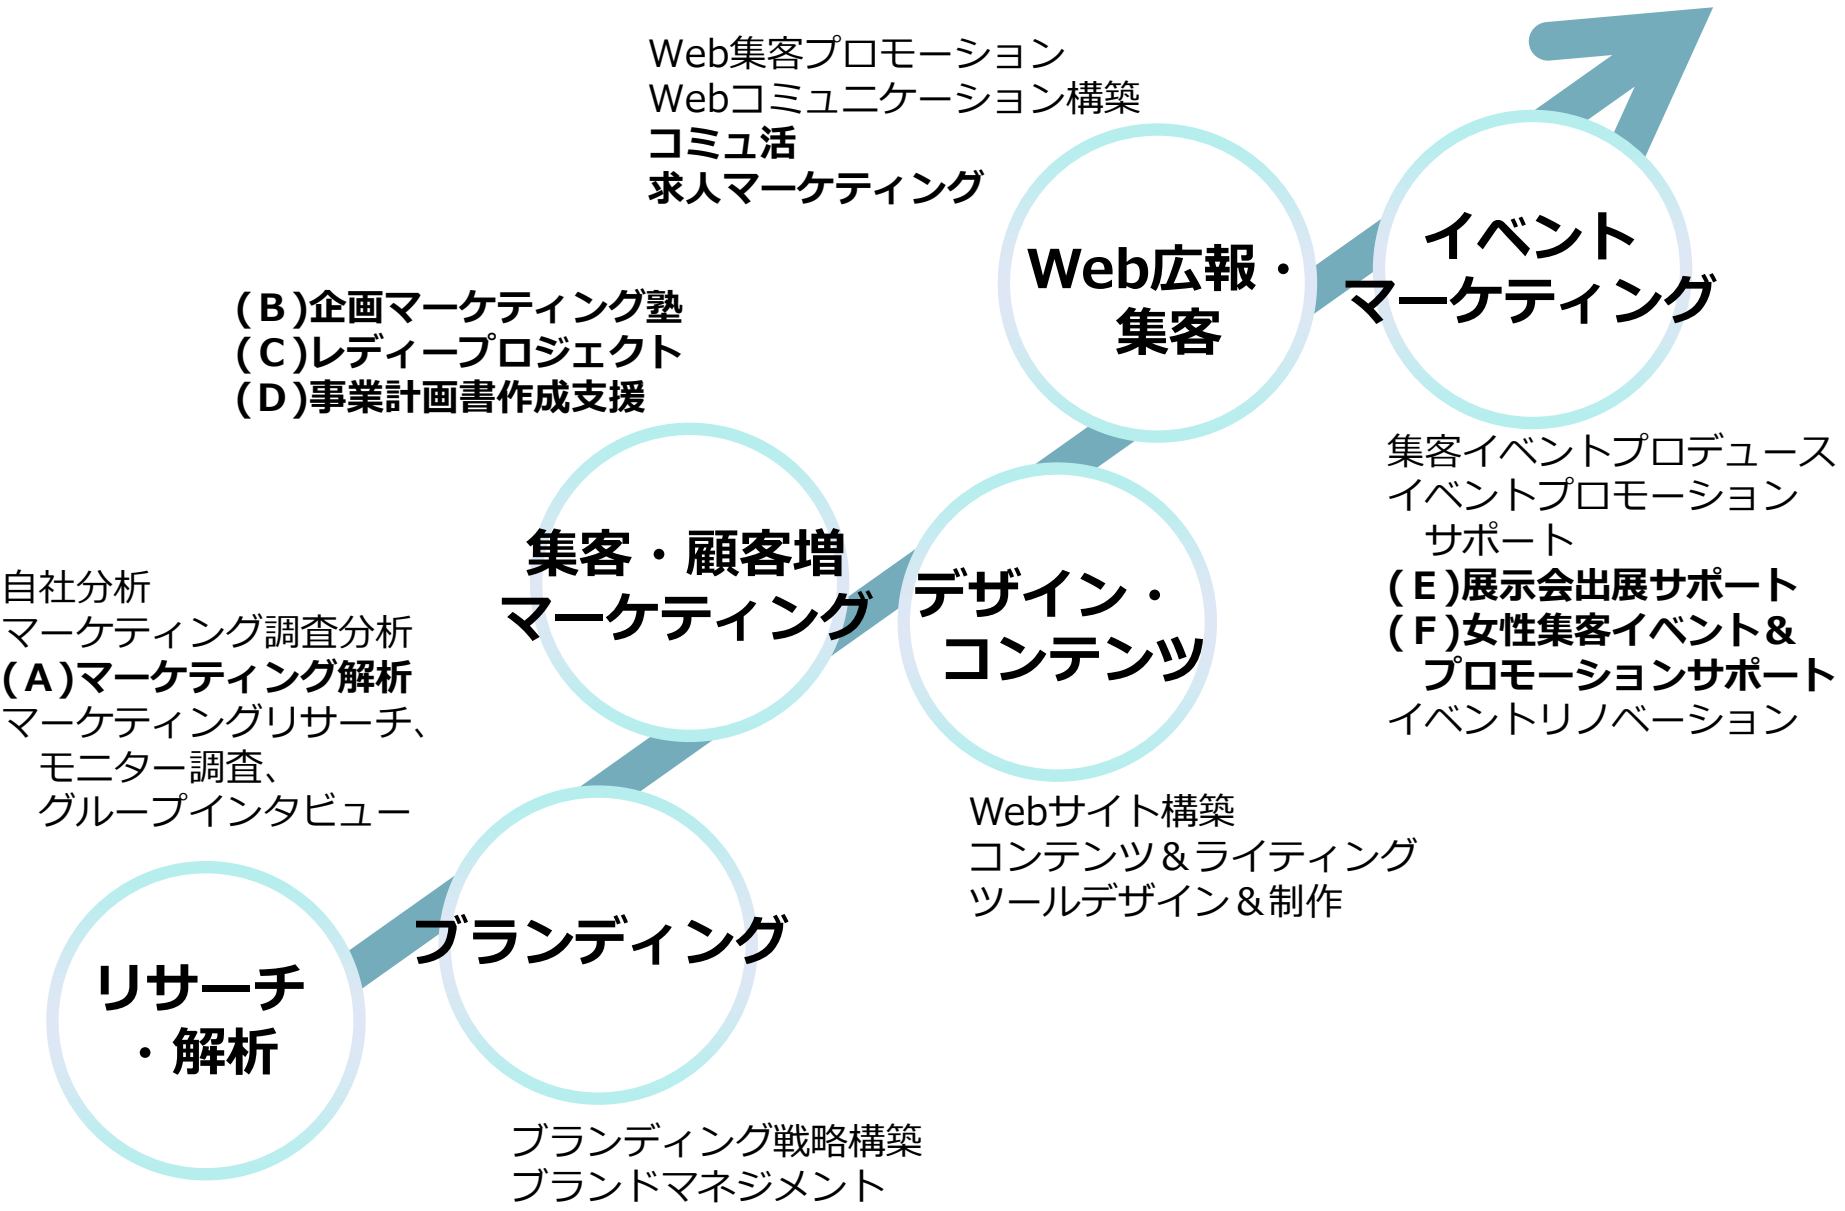

サマンサハートの顧客拡大 & 売上アップにつながる支援

Web集客プロモーション
Webコミュニケーション構築
コミュ活
求人マーケティング

(B)企画マーケティング塾
(C)レディープロジェクト
(D)事業計画書作成支援

自社分析
マーケティング調査分析
(A)マーケティング解析
マーケティングリサーチ、
モニター調査、
グループインタビュー

**集客・顧客増
マーケティング**

**デザイン・
コンテンツ**

Webサイト構築
コンテンツ&ライティング
ツールデザイン&制作

**リサーチ
・解析**

ブランディング

ブランディング戦略構築
ブランドマネジメント

**Web広報・
集客**

**イベント
マーケティング**

集客イベントプロデュース
イベントプロモーション
サポート
(E)展示会出展サポート
(F)女性集客イベント&
プロモーションサポート
イベントリノベーション